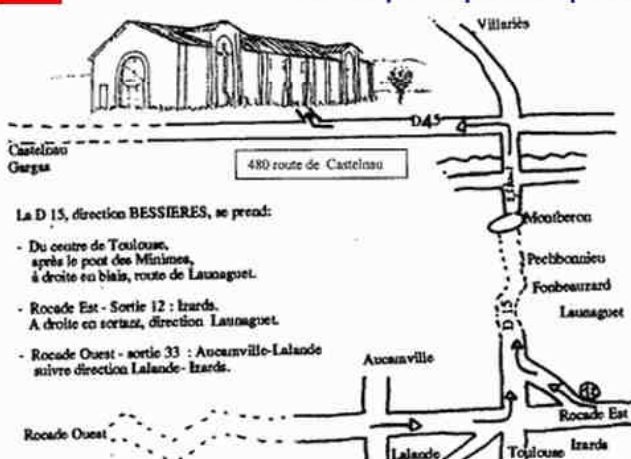

PORTES

22 Mars 2015

Matin (sur inscription) :

- 10h00 - 12h00 : Partage Biblique avec les Chrétiens du Quart Monde.
- 12h00 - 14h00 : Repas partagé.

Après Midi (pour tous) :

- 14h00 - 16h00 : Portes Ouvertes à Tous (Stands, Visites guidées, Exposition...)
- 16h15 - 17h15 : Messe
- 17h15 - 17h45 : Goûter

Possibilité de covoiturage merci de nous contacter par téléphone ou par mail.

Coordonnées GPS
Latitude 43.741597 Longitude 1.488158
N 43/44/29.746 E 1/29/17.368

<http://bonnenouvellequartmonde.org>

Contact : 05 61 47 20 42 bonnenouvellequartmo@free.fr