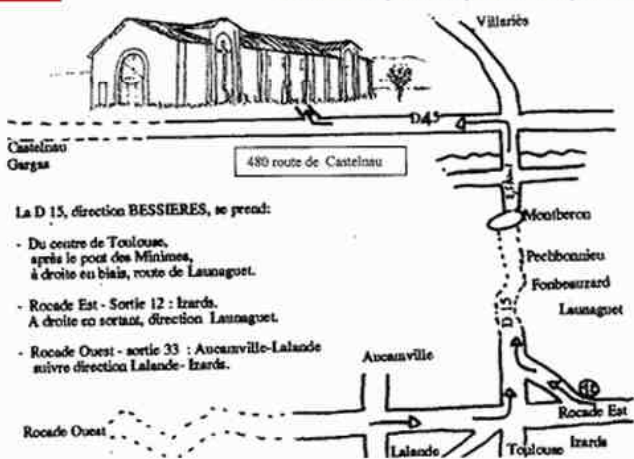

PORTES

22 Mars 2015

Matin (sur inscription) :

- 10h00 - 12h00 : Partage Biblique avec les Chrétiens du Quart Monde.
- 12h00 - 14h00 : Repas partagé.

Après Midi (pour tous) :

- 14h00 - 16h00 : Portes Ouvertes à Tous (Stands, Visites guidées, Exposition...)
- 16h15 - 17h15 : Messe
- 17h15 - 17h45 : Goûter

Possibilité de covoiturage merci de nous contacter par téléphone ou par mail.

Coordonnées GPS
Latitude 43.741597 Longitude 1.488158
N 43/44/29.746 E 1/29/17.368

<http://bonnenouvellequartmonde.org>

Contact : 05 61 47 20 42 bonnenouvellequartmo@free.fr